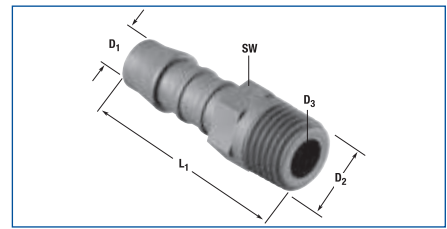

Taper thread connectors

GES

Straight taper thread connectors

Designation	D ₁	D ₂	D ₃	L ₁ ~	SW	Material
GES 3 / M 5	3	M 5	2.5	19.5	6	Polyamide
GES 4 / M 8 x 1	4	M 8 x 1 keg	2.5	27	10	Polyamide
GES 4 / M 8 x 1.25	4	M 8 x 1.25 keg	2.5	27	10	Polyamide
GES 4 / M 10 x 1	4	M 10 x 1 keg	2.5	27	10	Polyamide
GES 4 / M 12 x 1.5	4	M 12 x 1.5 keg	2.5	32	14	Polyamide
GES 4 / M 14 x 1.5	4	M 14 x 1.5 keg	2.5	32	14	Polyamide
GES 4 / R 1/8	4	R 1/8 keg	2.5	27	10	Polyamide
GES 4 / R 1/4	4	R 1/4 keg	2.5	32	14	Polyamide
GES 4 / 1/8 NPT	4	1/8 NPT	2.5	29	10	Polyamide
GES 4 / 1/4 NPT	4	1/4 NPT	2.5	35	14	Polyamide
GES 5 / M 12 x 1.5	5	M 12 x 1.5 keg	3	36	14	Polyamide
GES 5 / M 14 x 1.5	5	M 14 x 1.5 keg	3	36	14	Polyamide
GES 5 / R 1/4	5	R 1/4 keg	3	36	14	Polyamide
GES 5 / R 1/4 NPT	5	1/4 NPT	3	39	14	Polyamide
GES 6 / M 10 x 1	6	M 10 x 1 keg	4	32.5	10	Polyamide
GES 6 / M 12 x 1.5	6	M 12 x 1.5 keg	4	37.5	14	Polyamide
GES 6 / M 14 x 1.5	6	M 14 x 1.5 keg	4	36.5	14	Polyamide
GES 6 / R 1/8	6	R 1/8 keg	4	32.5	10	Polyamide
GES 6 / R 1/4	6	R 1/4 keg	4	37.5	14	Polyamide
GES 6 / R 3/8	6	R 3/8 keg	4	39	17	Polyamide
GES 6 / 1/8 NPT	6	1/8 NPT	4	34.5	10	Polyamide
GES 6 / 1/4 NPT	6	1/4 NPT	4	40.5	14	Polyamide
GES 8 / M 10x1	8	M 10 x 1 keg	5.6	38	14	Polyamide
GES 8 / M 12x1.5	8	M 12 x 1.5 keg	5.6	41	14	Polyamide
GES 8 / M 14x1.5	8	M 14 x 1.5 keg	5.6	41	14	Polyamide
GES 8 / M 18x1.5	8	M 18 x 1.5 keg	5.6	49	22	Polyamide
GES 8 / M 22x1.5	8	M 22 x 1.5 keg	5.6	49	22	Polyamide
GES 8 / R 1/8	8	R 1/8 keg	5.6	38	14	Polyamide
GES 8 / R 1/4	8	R 1/4 keg	5.6	41	14	Polyamide
GES 8 / R 3/8	8	R 3/8 keg	5.6	41	17	Polyamide
GES 8 / R 1/2	8	R 1/2 keg	5.6	49	22	Polyamide
GES 8 / 1/4 NPT	8	1/4 NPT	5.6	44	14	Polyamide
GES 10 / M 12 x 1.5	10	M 12 x 1.5 keg	7	43.5	14	Polyamide
GES 10 / M 14 x 1.5	10	M 14 x 1.5 keg	7	43.5	14	Polyamide
GES 10 / M 16 x 1.5	10	M 16 x 1.5 keg	7	43.5	17	Polyamide
GES 10 / R 1/4	10	R 1/4 keg	7	43.5	14	Polyamide
GES 10 / R 3/8	10	R 3/8 keg	7	43.5	17	Polyamide
GES 10 / 1/4 NPT	10	1/4 NPT	7	46.5	14	Polyamide
GES 10 / 3/8 NPT	10	3/8 NPT	7	46.5	17	Polyamide
GES 12 / M 16 x 1.5	12	M 16 x 1.5 keg	8.6	45.5	17	Polyamide
GES 12 / M 18 x 1.5	12	M 18 x 1.5 keg	8.6	54	22	Polyamide
GES 12 / M 22 x 1.5	12	M 22 x 1.5 keg	8.6	54	22	Polyamide
GES 12 / R 3/8	12	R 3/8 keg	8.6	45.5	17	Polyamide
GES 12 / R 1/2	12	R 1/2 keg	8.6	54	22	Polyamide
GES 12 / 3/8 NPT	12	3/8 NPT	8.6	48	17	Polyamide
GES 14 / M 20 x 1.5	14	M 20 x 1.5 keg	10	56	22	Polyamide
GES 14 / R 3/8	14	R 3/8 keg	10	56	17	Polyamide
GES 14 / R 1/2	14	R 1/2 keg	10	56	22	Polyamide
GES 14 / R 1/2 NPT	14	1/2 NPT	10	56	22	Polyamide
GES 16 / M 26 x 1.5	16	M 26 x 1.5 keg	12	58	27	Polyamide
GES 16 / R 1/2	16	R 1/2 keg	12	58	22	Polyamide
GES 16 / R 3/4	16	R 3/4 keg	12	58	27	Polyamide
GES 19 / M 26 x 1.5	19	M 26 x 1.5 keg	15	58	27	Polyamide
GES 19 / R 3/4	19	R 3/4 keg	15	58	27	Polyamide
GES 25 / R 1	25	R 1 keg	21	69	32	Polyamide